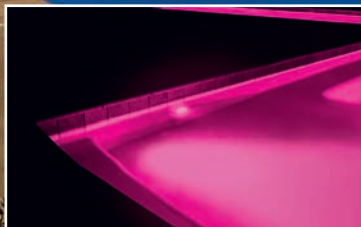

ColorLogic 320 LED Light Les lumière de DEL ColorLogic 320

COLOUR LED POOL AND SPA LIGHTING
SYSTÈME D'ÉCLAIRAGE DEL DE COULEUR
POUR PISCINE ET SPA

Illuminate every corner of any pool or spa with ColorLogic 320 LED Lights! New ColorLogic 320 LED Lights are ideal for highlighting steps, jets, bubblers, baja shelves, fountains and more. The easiest 1.5" models to install wet or dry, these energy-efficient LED lights allow owners to sync the lighting in all water environments.

Illuminez tous les coins de toute piscine ou tout spa avec les lumières à DEL ColorLogic 320! Les nouvelles lumières de DEL ColorLogic 320 sont idéales pour mettre en valeur marches, jets, jets à effet bouillonnant, paliers peu profonds, fontaines et bien plus. Ces lumières DEL écoénergétiques, les modèles de 1,5 pouce les plus faciles à installer à sec ou en présence d'eau, permettent au propriétaire de synchroniser l'éclairage de tous les aménagements aquatiques.