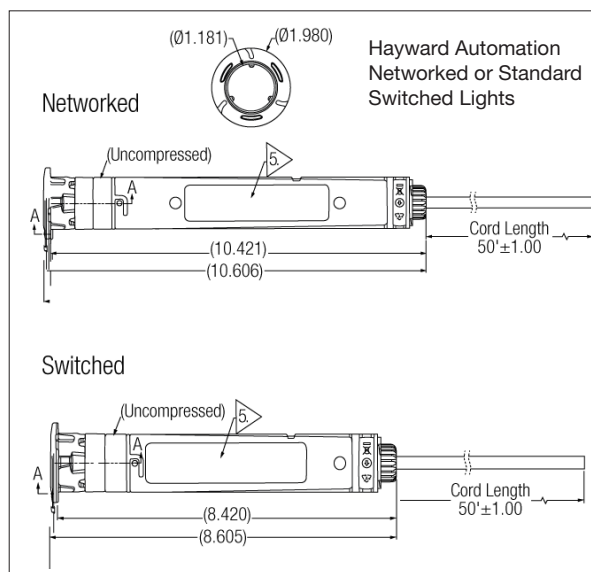

To take a closer look at other Hayward products, go to
Haywardpool.ca or call 1-888-238-7665.

Pour en savoir davantage sur les autres produits offerts par Hayward, visitez le
Haywardpiscine.ca ou téléphonez au 1-888-238-7665.