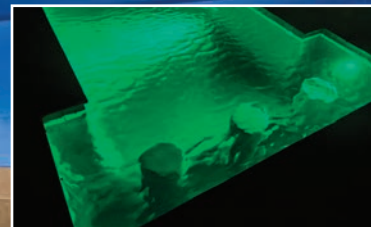

ColorLogic 320 LED Light Les lumière de DEL ColorLogic 320

COLOUR LED POOL AND SPA LIGHTING
SYSTÈME D'ÉCLAIRAGE DEL DE COULEUR
POUR PISCINE ET SPA

Illuminate every corner of any pool or spa with ColorLogic 320 LED Lights! New ColorLogic 320 LED Lights are ideal for highlighting steps, jets, bubblers, baja shelves, fountains and more. The easiest 1.5" models to install wet or dry, these energy-efficient LED lights allow owners to sync the lighting in all water environments.

Illuminez tous les coins de toute piscine ou tout spa avec les lumières à DEL ColorLogic 320! Les nouvelles lumières de DEL ColorLogic 320 sont idéales pour mettre en valeur marches, jets, jets à effet bouillonnant, paliers peu profonds, fontaines et bien plus. Ces lumières DEL écoénergétiques, les modèles de 1,5 pouce les plus faciles à installer à sec ou en présence d'eau, permettent au propriétaire de synchroniser l'éclairage de tous les aménagements aquatiques.